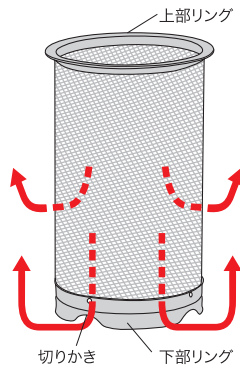

【エルムシリーズ】 “ティーストレーナー”

ティーポット 2人用・5人用専用サイズの ティーストレーナー

ティーストレーナー

商品コード	品名	高さ mm	外径φ mm	メッシュサイズ
66202	2人用	101	60	0.16×40メッシュ
66205	5人用	115	72	0.16×40メッシュ

材質/SUS304(18-8ステンレス)

■ 対流の流れ

- ◎ 蓋のツバで上部リングをしっかりと固定されるので満水で注いでも茶葉がストレーナーからこぼれません。
- ◎ 下部リングからも対流するように切りかきがついています。
- ◎ 立ち型式なので茶葉とお湯が少なくてもしっかりと漉すことができます。

“ティーポット”

【レジン(樹脂)】

商品コード	品名	容量 cc	高さ mm	底径 mm	板厚 mm
66002	2人用	460	125	70	0.9
66005	5人用	900	140	85	0.9

材質/SUS304(18-8ステンレス)

【スチール】

商品コード	品名	容量 cc	高さ mm	底径 mm	板厚 mm
66102	2人用	460	125	70	0.9
66105	5人用	900	140	85	0.9